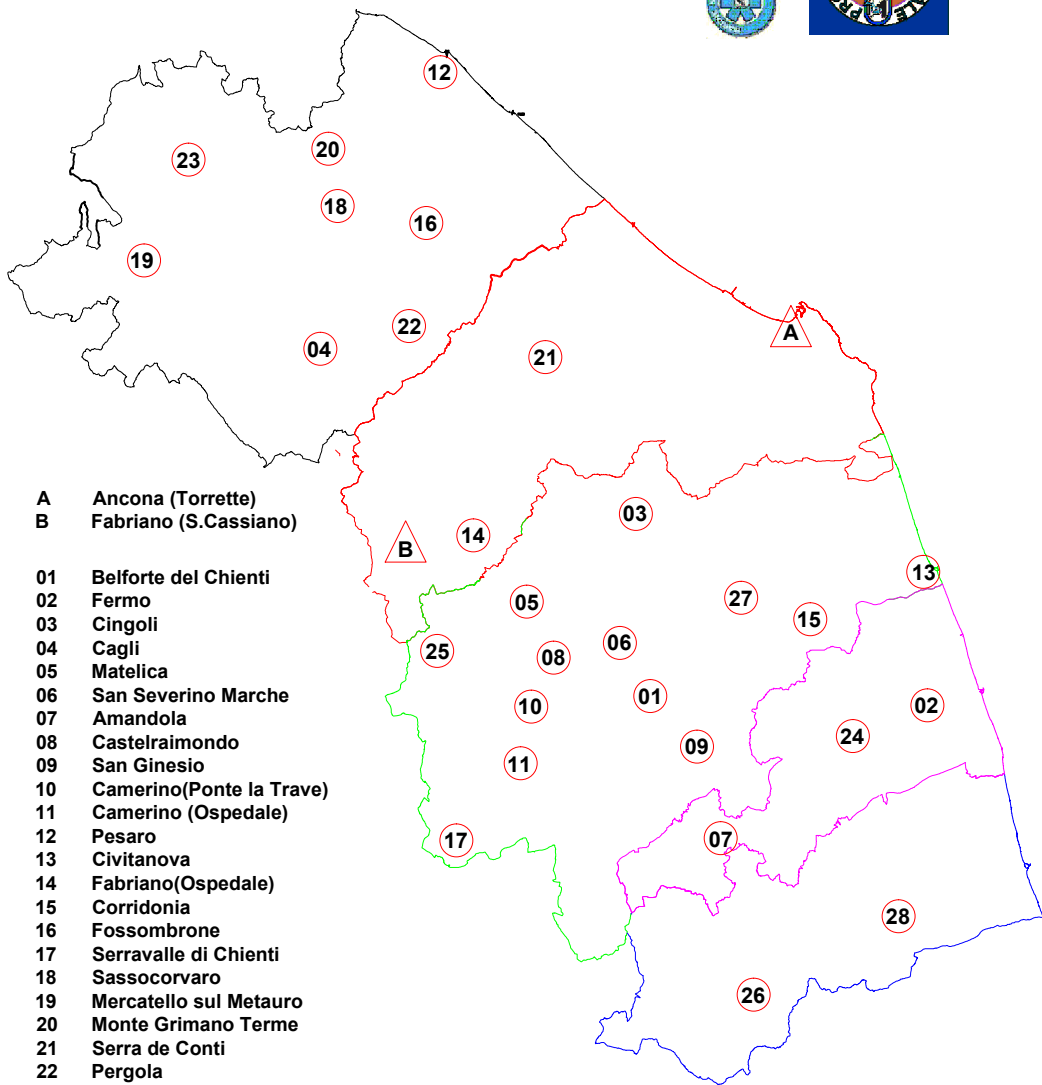

REGIONE MARCHE

R.E.M. (Rete Eliesuperfici Marche)

- Eliesuperficie occasionale
- △ Basi Hems

- A Ancona (Torrette)
- B Fabriano (S.Cassiano)

- 01 Belforte del Chienti
- 02 Fermo
- 03 Cingoli
- 04 Cagli
- 05 Matelica
- 06 San Severino Marche
- 07 Amandola
- 08 Castelraimondo
- 09 San Ginesio
- 10 Camerino(Ponte la Trave)
- 11 Camerino (Ospedale)
- 12 Pesaro
- 13 Civitanova
- 14 Fabriano(Ospedale)
- 15 Corridonia
- 16 Fossombrone
- 17 Serravalle di Chienti
- 18 Sassocorvaro
- 19 Mercatello sul Metauro
- 20 Monte Grimano Terme
- 21 Serra de Conti
- 22 Pergola
- 23 Carpegna
- 24 Servigliano
- 25 Fiuminata
- 26 Arquata del Tronto
- 27 Macerata
- 28 Ascoli Piceno