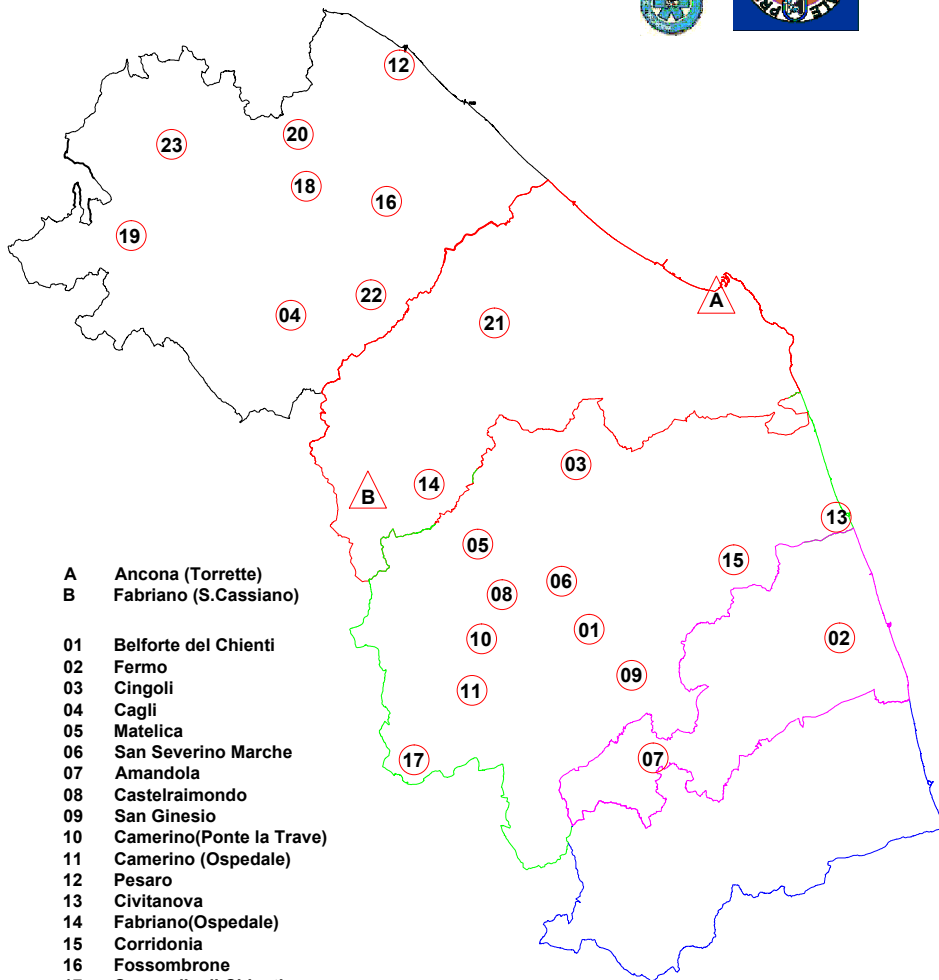

REGIONE MARCHE

R.E.M. (Rete Eliesuperfici Marche)

- Elisuperficie occasionale
- △ Basi Hems

- A Ancona (Torrette)
- B Fabriano (S.Cassiano)

- 01 Belforte del Chienti
- 02 Fermo
- 03 Cingoli
- 04 Cagli
- 05 Matelica
- 06 San Severino Marche
- 07 Amandola
- 08 Castelraimondo
- 09 San Ginesio
- 10 Camerino(Ponte la Trave)
- 11 Camerino (Ospedale)
- 12 Pesaro
- 13 Civitanova
- 14 Fabriano(Ospedale)
- 15 Corridonia
- 16 Fossombrone
- 17 Serravalle di Chienti
- 18 Sassocorvaro
- 19 Mercatello sul Metauro
- 20 Monte Grimano Terme
- 21 Serra de Conti
- 22 Pergola
- 23 Carpegna